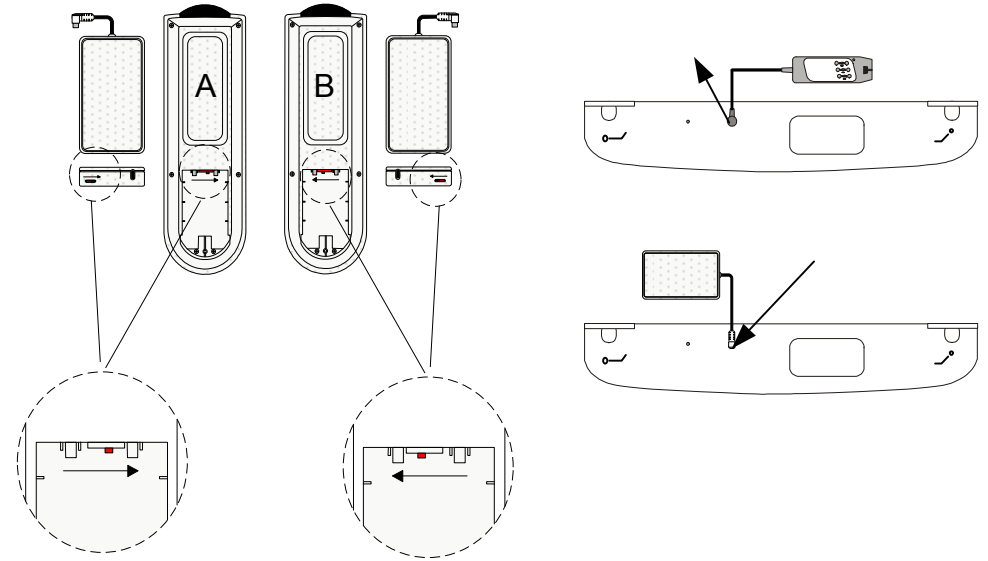

Montage-instructies Boxspring met onderrand A

Installation instructions Boxspring with extra border A.

Montageanleitung Boxspring mit extra rand A.

M.1 Infrared

M.2 synchronized

For more information about the infrared remotecontrols visit
www.eastborn.nl/instructions