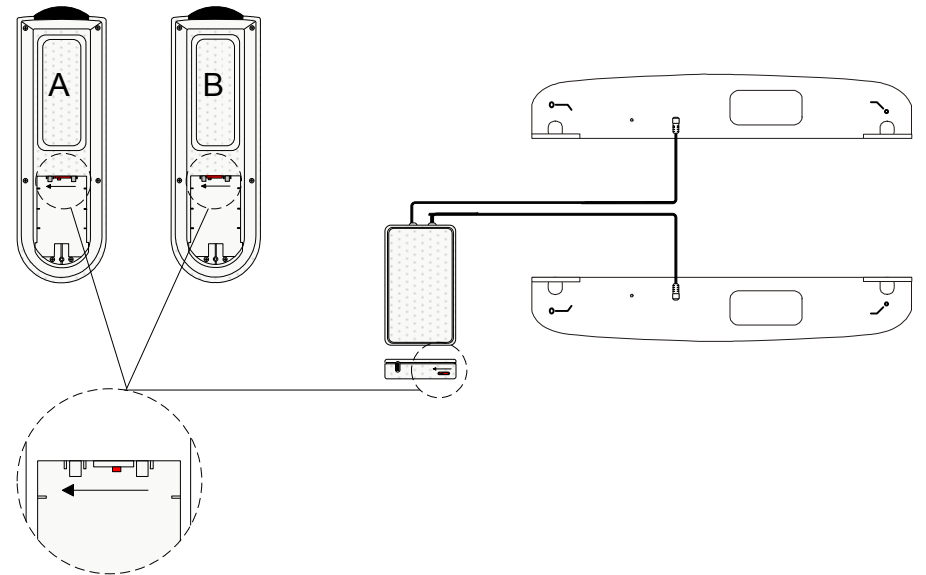

Montage-instructies Boxspring met onderrand A

Installation instructions Boxspring with extra border A.

Montageanleitung Boxspring mit extra rand A.

M.1 Infrared

M.2 synchronized

For more information about the infrared remotecontrols visit
www.eastborn.nl/instructions