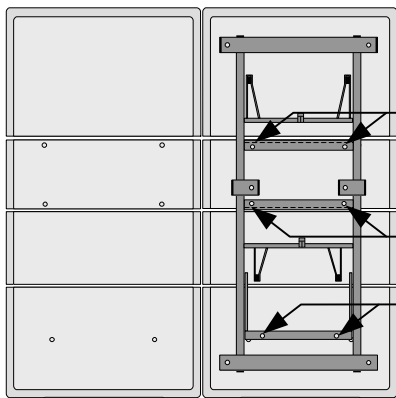

Montage-instructies Boxspring Luxe Verstelbaar

Montageanleitung Boxspring Luxus Verstellbar

Installation instructions boxspring Luxury Adjustable

**NR 13**

2x

12x

2x

2x / 4x

**B**

"Head"

8x

4x

**C**

"Head"

4x

8x